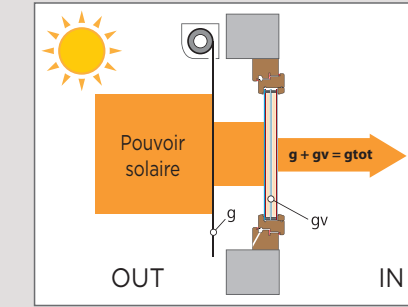

TISSUS TECHNIQUES ET VISIBILITÉ

Les systèmes K.zip utilisent des tissus hautement techniques avec des caractéristiques uniques dans la gestion de la lumière et de la chaleur. Les tissus techniques grâce à leur capacité filtrante réduisent l'énergie solaire qui impacte le vitrage tout en préservant la visibilité vers l'extérieur et évite ainsi le recours à la lumière artificielle. Consultez nous afin d'approfondir cet aspect particulièrement intéressant.