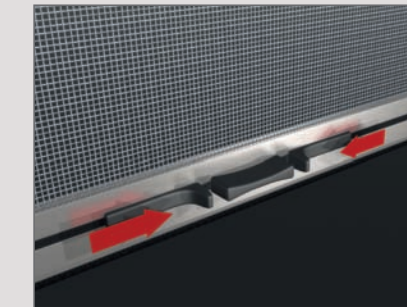

TOILE EN SORTIE CENTRALE

Une première fois sur le marché, la toile moustiquaire sort de manière centrale. Cette innovation, outre un design original, intègre un nouveau concept révolutionnaire. Ce système n'oblige pas à connaître le sens d'enroulement car le mécanisme permet une ouverture des deux côtés. Le réglage de la vitesse de remontée de la toile et les deux joints en PVC empêchent tout passage d'insectes au travers du coffre.

Serie *Rapid* POSE TABLEAU, APPLIQUE MOUSTIQUAIRES VERTICALES ET LATÉRALES

OUVERTURE RAPIDE

Ces moustiquaires sont dotées des dernières technologies disponibles sur le marché avec un verrouillage permettant leur utilisation d'un seul geste avec des dispositifs très simples s'adaptant aux personnes de tout âge comme les verrous cliquets ou quick lock.