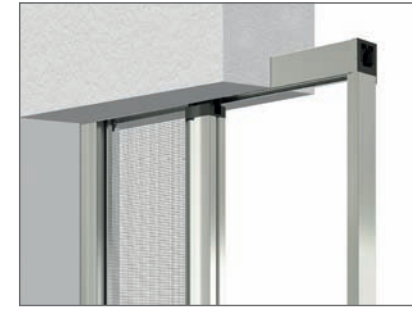

SINTESI INVISIBLE

SINTESI INVISIBLE
La technologie Invisible permet d'intégrer la moustiquaire dans le tableau. La meilleure protection est celle qui ne se voit pas mais qui s'active dès qu'on en a besoin. SINTESI propose une solution complètement escamotable offrant un design minimal. RIEN DE VISIBLE DANS LE TABLEAU.