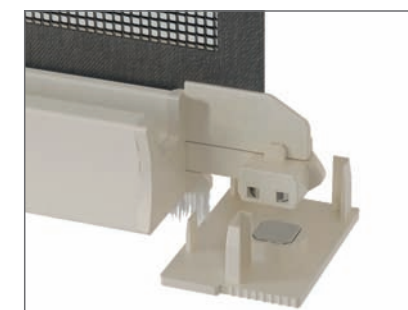

Lorsqu'il est monté en mode totalement invisible, le nouveau guidon et le système X Series se combinent parfaitement. Dans la solution avec un dispositif magnétique, le système est le plus bas possible sur le marché avec un encombrement vertical vraiment réduit. Gland rétractable en cas de non-utilisation pendant les mois d'hiver.

FERMETURE MAGNÉTIQUE

Un nouveau système de fermeture à profil aimanté garantit la sécurité et l'efficacité du système en abaissant l'espace entre la barre poignée et le seuil.