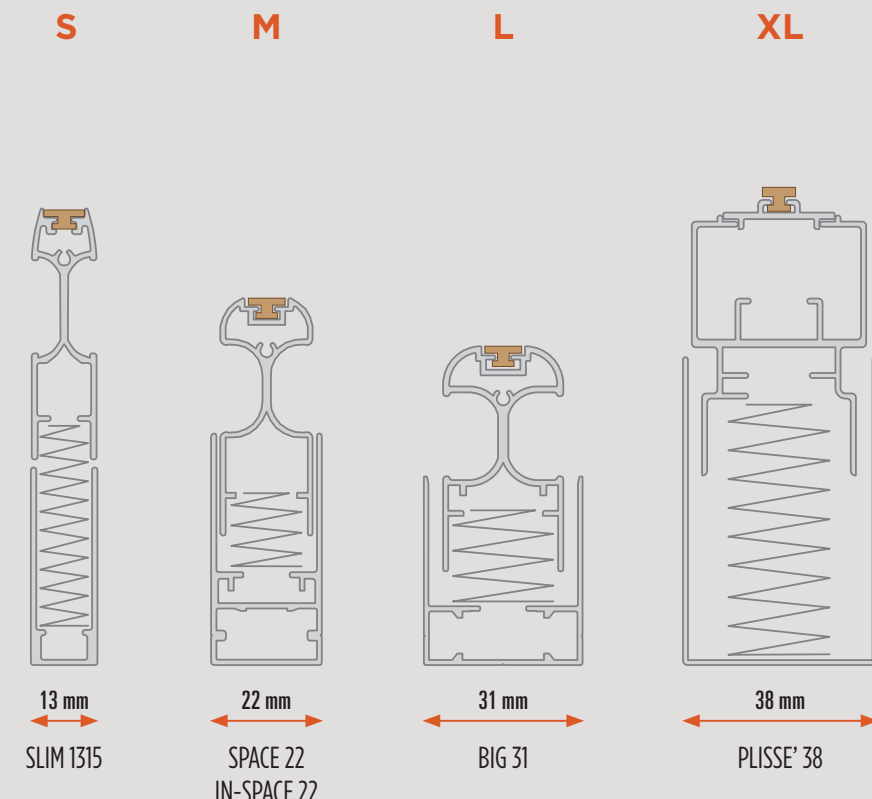

MOUSTIQUAIRES PLISSÉES

UN SERVICE SUR MESURES

4 formats, la solution parfaite pour chaque exigence.

TOILE PLISSÉE
Le pli de la toile offre une solution élégante de protection efficace contre la lumière et la chaleur. Ces nouvelles toiles en polyester sont particulièrement résistantes aux risques de coupure dans les plis.

BARRE DE MANOEUVRE
Disponible pour la taille S
Un profil renforcé permet d'éviter toute flexion lors de l'utilisation du système. En outre, elle permet l'intégration d'une grande partie de la toile lorsque la moustiquaire est fermée, lui conférant ainsi un style élégant.

TOILE WATERPROOF
Disponible dans la taille M
Un traitement spécial appliqué sur la toile permet à l'eau et aux poussières de ne pas se fixer sur la surface. Ces toiles éliminent jusqu'à 60-70 % de résidus, sont très performantes et extrêmement faciles à entretenir.

MONTAGE PAR CLIPS
Disponible pour la taille XL
La moustiquaire peut facilement être démontée pendant l'hiver ou pour des interventions d'entretien. Le système est doté d'une série d'éléments plastique aux coloris harmonisés aux coloris Ral afin d'améliorer l'esthétique.

OUVERTURE BILATÉRALE
Disponible pour les tailles M et L
La technologie des profils permet de gérer des ouvertures centrales ou bilatérales, éliminant ainsi toute nécessité de gestion du sens de l'ouverture.