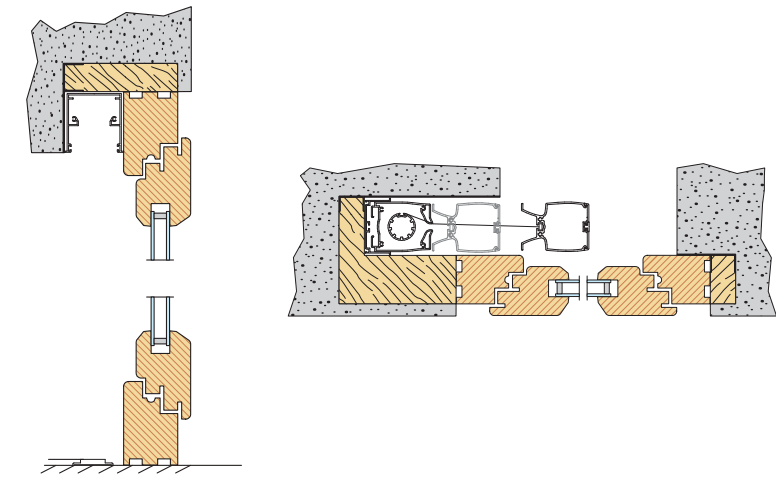

SINTESI INVISIBLE