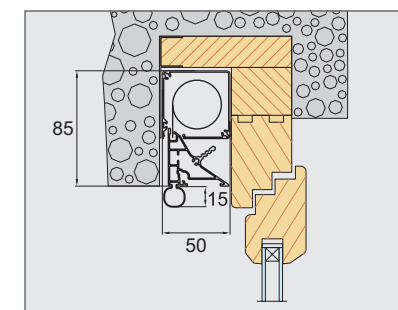

V50 - STEALTH INVISIBLE

SYSTÈME V50

Le système V50 Invisible est une moustiquaire présente dans la gamme depuis des années et a été la première solution de gestion des moustiquaires complètement escamotables. Large de 85 mm seulement, la moustiquaire est complètement encastrée dans le tableau. Le système V50 prévoit la dissimulation complète du cordon de tirage lorsque la moustiquaire n'est pas utilisée.