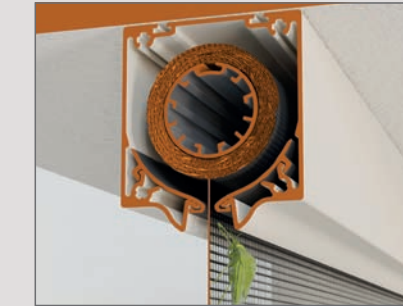

TOILE EN SORTIE CENTRALE

Une première fois sur le marché, la toile moustiquaire sort de manière centrale. Cette innovation, outre un design original, intègre un nouveau concept révolutionnaire. Ce système n'oblige pas à connaître le sens d'enroulement car le mécanisme permet une ouverture des deux côtés. Le réglage de la vitesse de remontée de la toile et les deux joints en PVC empêchent tout passage d'insectes au travers du coffre.