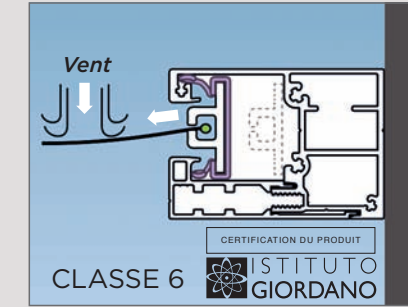

RÉGLAGE EXTÉRIEUR

Le réglage de la vitesse de remontée s'effectue à l'aide d'une visseuse y compris après installation du store, en intervenant sur l'emplacement prévu à cet effet.

SYSTÈME K.ZIP - CARACTÉRISTIQUES TECHNIQUES

K.ZIP EASY FIX

Le système easy fix breveté par Palagina permet une installation rapide et sûre en pose plafond. Le système est conçu pour faciliter le retrait du coffre en cas de maintenance.

CLASSEMENT AU VENT