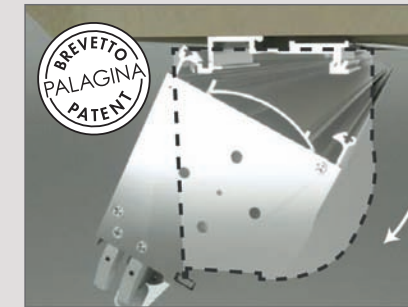

RÉGLAGE EXTÉRIEUR

Le réglage de la vitesse de remontée s'effectue à l'aide d'une visseuse y compris après installation du store, en intervenant sur l'emplacement prévu à cet effet.

SYSTÈME K.ZIP - CARACTÉRISTIQUES TECHNIQUES