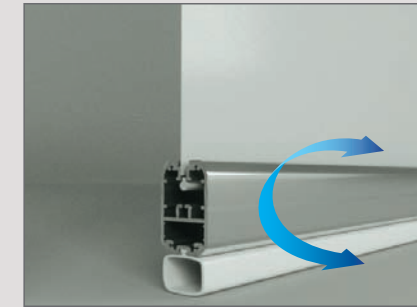

JOINTS D'ÉTANCHÉITÉ BARRE FINALE

Le système K.zip est doté en série de joints d'étanchéité PVC sur la barre finale qui permettent une amélioration considérable de l'étanchéité à l'eau et au vent. Grâce à ces nouveaux joints étanches le résultat obtenu est d'un excellent niveau.