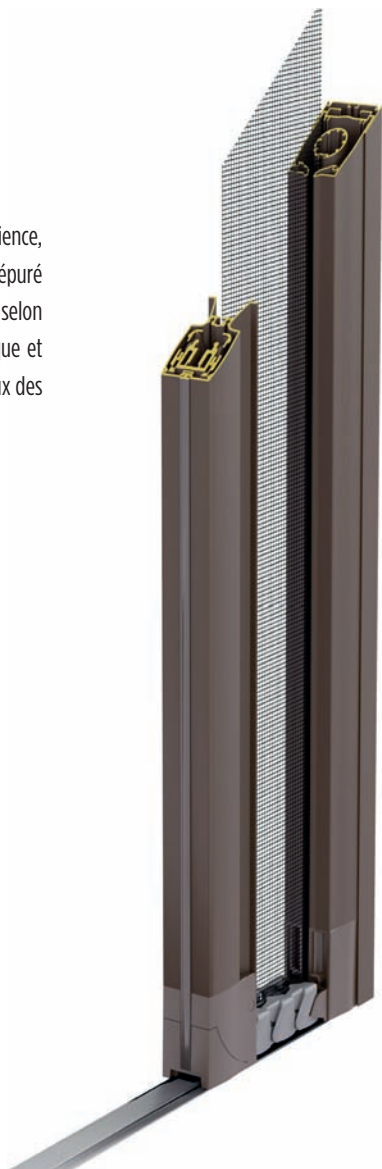

SINTESI

BREVET EXCLUSIF PALAGINA SINTESI REDÉFINIT LES NORMES DU MARCHÉ

PROFIL DESIGN

Sintesi a été dessiné pour valoriser l'esthétique associée à l'efficacité, cette évolution se matérialise visuellement avec un design épuré et beau. Le profil est parfaitement intégré à la technique selon les canons les plus modernes du design, créant un style unique et captivant. La palette des coloris aluminium harmonisés avec ceux des pièces d'assemblage en font un modèle unique en son genre.

Sintesi représente précisément la synthèse de toutes les expériences que PALAGINA a accumulées sur le marché au cours de nombreuses années de travail, redéfinissant les standards sans aucun compromis. Dans un marché aux multiples évolutions de normes, trouver une solution simple et innovante a été un défi. Sintesi est dépourvue de composants en mouvement, ce qui rend le système moderne, innovant et unique. Pas de fils de tension, pas de ruban rétractable, aucun réglage compliqué, ce qui aboutit à un mécanisme simple, fiable dans la longévité, c'est à dire un produit moderne en avance sur son temps. Sintesi a été conçue pour être modulable et permet de nombreuses solutions de personnalisation, pour satisfaire toutes les exigences techniques et celles de l'utilisateur. Plus de 38.000 combinaisons possibles : toiles, systèmes de fermeture, fixations et réglages de fonctionnement permettent de trouver la combinaison adaptée à chaque configuration de pose y compris les plus contraignantes. Palagina augmente les limites dimensionnelles en permettant de réaliser des ouvertures importantes de plus de 2,10 m en largeur en 1 seul vantail sans compromettre la fiabilité et le fonctionnement. L'installation du produit est un jeu d'enfant. Grâce au système de fixation à clips du coffre, il n'est pas nécessaire d'aligner des fils, caler ou autre complications qui font perdre du temps aux équipes de pose.