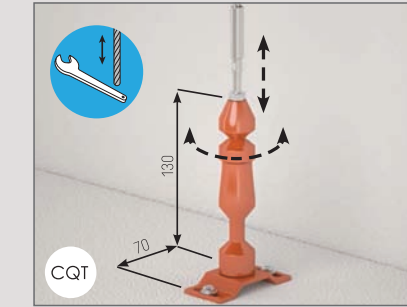

SYSTÈME QUICK LOCK

Palagina est l'une des rares fabricant qui possède dans sa gamme de produits un système de mise en traction de la toile sur stores avec câbles en inox. Le système Quick Lock est automatique et assure une parfaite planéité de la toile dès que celle-ci est mise en tension. La motorisation gère automatiquement la manœuvre de déverrouillage et de verrouillage.