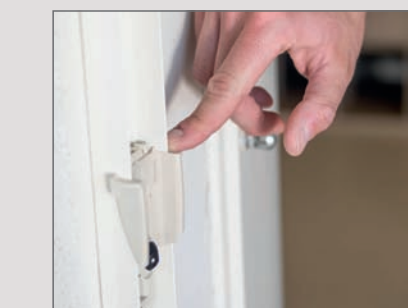

5 SYSTÈMES DE DÉVERROUILLAGE

Sintesi propose 5 systèmes de déverrouillage de la barre de manoeuvre pour tous les besoins:

Profil aimant magnétique: solution classique et efficace.

Verrou à cliquet sur la barre de manoeuvre.

Système QUICK LOCK: innovation unique en son genre pour ce type de produit: une simple pression sur la barre de manoeuvre et la moustiquaire s'ouvre de manière automatique.

Verrou cliquet sur le profil de réception.

Sans profil de réception.