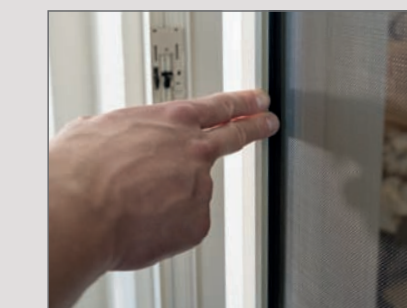

5 SYSTÈMES DE DÉVERROUILLAGE

Sintesi propose 5 systèmes de déverrouillage de la barre de manoeuvre pour tous les besoins:

Profil aimant magnétique: solution classique et efficace.

Verrou à cliquet sur la barre de manoeuvre.

Système QUICK LOCK: innovation unique en son genre pour ce type de produit: une simple pression sur la barre de manoeuvre et la moustiquaire s'ouvre de manière automatique.

Verrou cliquet sur le profil de réception.

Sans profil de réception.