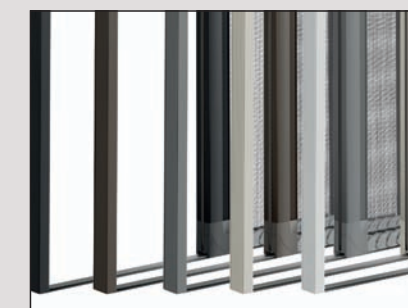

COLORIS ACCESSOIRES

Les accessoires Sintesi sont disponibles en 5 coloris.
Le chenillard est toujours de couleur gris anthracite.