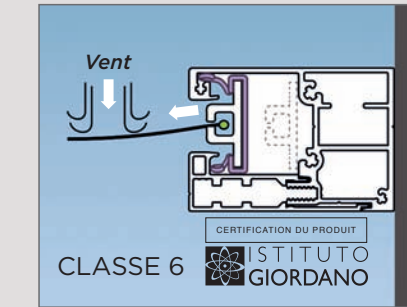

CLASSEMENT AU VENT

Les produits K.zip sont fiables et résistants à des vents particulièrement violents comme le garanti la certification de ce système, obtenue par Palagina auprès de l'Institut Giordano (équivalent CSTB) et qui atteint la classe 6 (plus de 100km/h) de résistance au vent.