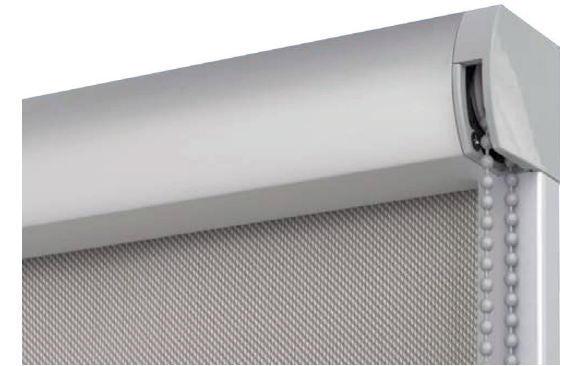

STORE CARENA 12140

NOUVELLE MANOEUVRE
CHAÎNETTE 2245

STORE CARENA 12140

Les stores Carena sont des stores en pose entre parclozes, avec vis, dont la toile tendue et le mouvement à embrayage permettent de contrôler l'ouverture du store de façon fluide et simple.

Les stores peuvent être installés directement sur le vitrage avec de l'adhésif type Velcro qui permet de démonter le store facilement et permettre le nettoyage du vitrage. Les stores Carena peuvent être réalisés en différents coloris RAL et avec des tissus occultants, screen ou filtrants.