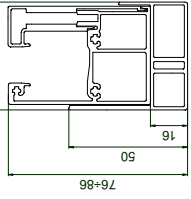

SEZ B-B

Guida telescopica

PALAGINA

Prodotto
Kzip
15105 - 60

Tipologia
Luce

Spessore
105 mm

Foglio
1
di fogli
1

Revisione
1.0

Polagina s.r.l. si riserva il
diritto di apporre modifiche
senza obbligo di preavviso

Data
15/06/2017

Scala
1:1

Disegno

Kzip 15105 - 60

6	5	4	3	2	1
6	5	4	3	2	1